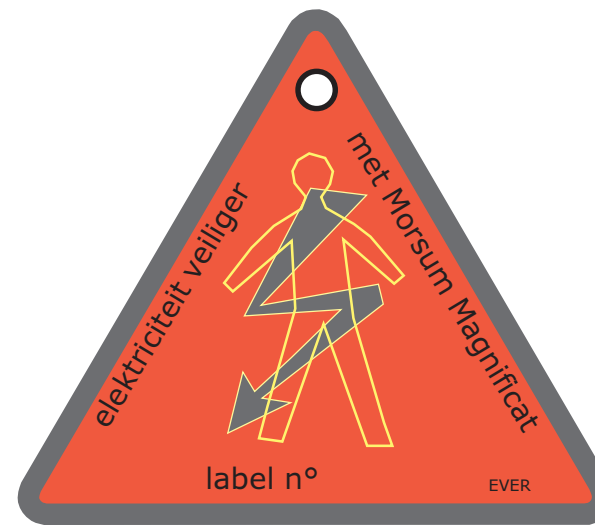

## Opinielabel elektriciteit

Morsum Magnificat heeft haar deskundigheid inzake elektrische installaties en de wettelijke voorschriften qua conformiteit ervan, over een lange periode bewezen. Wie Morsum Magnificat toelaat zijn/haar elektrische installatie te bekijken, ontvangt het Morsum Magnificat Opinielabel Elektriciteit - afbeelding -.

U verneemt hier binnenkort meer over.  
Erik Verbeeck -deskundig in elektrische installaties-  
Hoofdredacteur Morsum Magnificat  
erikjm.verbeeck@telenet.be

### Welk opinielabel krijgt uw elektrische installatie van Morsum Magnificat?

**Groen :** Installatie conform

**Oranje :** Installatie niet conform maar niet noodzakelijk gevaarlijk, mag onder verantwoordelijkheid van een bepaald persoon tijdelijk in dienst blijven.