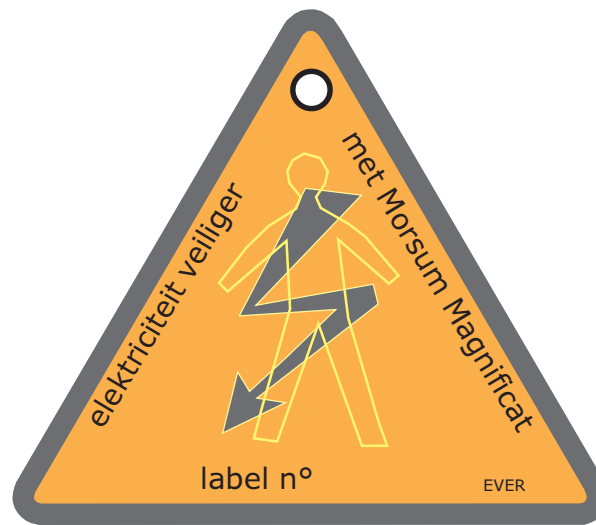

## Opinielabel elektriciteit

Morsum Magnificat heeft haar deskundigheid inzake elektrische installaties en de wettelijke voorschriften qua conformiteit ervan, over een lange periode bewezen. Wie Morsum Magnificat toelaat zijn/haar elektrische installatie te bekijken, ontvangt het Morsum Magnificat Opinielabel Elektriciteit - afbeelding -.

U verneemt hier binnenkort meer over.  
Erik Verbeeck -deskundig in elektrische installaties-  
Hoofdredacteur Morsum Magnificat  
erikjm.verbeeck@telenet.be

### Welk opinielabel krijgt uw elektrische installatie van Morsum Magnificat?

**Groen :** Installatie conform

**Oranje :** Installatie niet conform maar niet noodzakelijk gevaarlijk, mag onder verantwoordelijkheid van een bepaald persoon tijdelijk in dienst blijven.